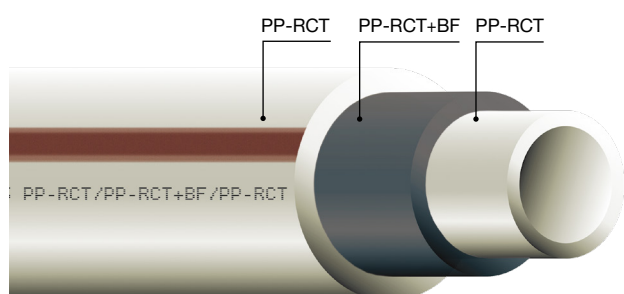

CONNECT TO BETTER

FIBER BASALT PLUS

Труба прочная как скала

FIBER BASALT PLUS

Уникальная 3-слойная труба с базальтовым волокном
и PP-RCT-полипропиленом нового поколения.

Уникальное изделие!

Mexichem.
Building & Infrastructure

wavin

EKOPLASTIK®

CONNECT TO BETTER

FIBER BASALT PLUS

УНИКАЛЬНАЯ ТРУБА НА БУДУЩЕГО

У трубы FIBER BASALT PLUS

есть свои преимущества:

- ⦿ Устойчивее к давлению при высоких температурах до **50 %**
- ⦿ Термостойкость до **90 °C**
- ⦿ Более высокая пропускная способность до **20 %**
- ⦿ При этом сохранены все остальные преимущества трубы FIBER:
 - » линейное расширение в 3 раза меньше
 - » нет необходимости зачистки перед сваркой

Сравнительная таблица труб FIBER и FIBER BASALT PLUS:

* Для \varnothing 20–63 мм, в соответствии с нормой EN ISO 15874	FIBER	FIBER BASALT PLUS
	Характеристики	
Состав	PPR / PPR + GF / PPR	PP-RCT / PP-RCT + BF / PP-RCT
Композит	Стекло волокно E-Glass	Базальтовое волокно Плотность +8 % Прочность на растяжение +20 %
Устойчивость к давлению во 2-м классе эксплуатации (горячая вода 70 °C)	8 бар	10 бар
Устойчивость к давлению в 5-м классе эксплуатации (отопление T_{max} 90 °C)*	6 бар	8 бар
Толщина стенки (пропускная способность, масса)	S 2,5 (\varnothing 20 – 63 мм) S 3,2 (\varnothing 75–125 мм)	S 3,2 (\varnothing 20 – 63 мм) S 4,0 (\varnothing 75 – 125 мм)
Тепловое линейное разширение (мм/м °C)	0,05	0,05
Подготовка трубы к сварке	Не требуется	Не требуется